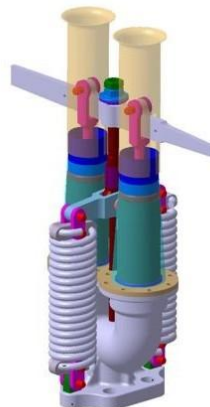

Wir machen mit:

Eisenbahn-Frühlingsfest 2017

D-71334 Waiblingen
Biegelwiesenstr. 31

Eisenbahn-Treffpunkt
SCHWEICKHARDT

Ihr Partner für Modelleisenbahn

Samstag den 20. Mai 2017 von 11 - 19 Uhr
(Der Laden öffnet an diesem Tag schon um 9:00 Uhr)

Sonntag, den 21. Mai 2017 von 11 - 17 Uhr

...und laden Sie zum Kommen ein !

Wir zeigen diesmal auch unser Sicherheitsventil !

**Unser Ziel:
Zusätzliche Aktive mit Lust und Zeit
aus Metall- oder Elektroberufen.
Wir wollen uns verstärken!**